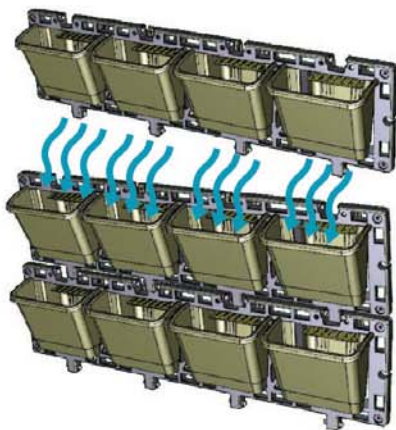

KREEN+ 1 ชุดประกอบด้วยกระถาง โพลีหรือพอลิแลนและชุดกรอบสวน แข็งแรงทนทาน ทนรังสียูวี ทนความชื้น โดนแดดโดนฝนก็ไม่กรอบแตกไม่เป็นอาหารของสัตว์ หรือแมลงต่างๆ ติดตั้งง่ายโดยเตรียมปลูกรูปลูกพืชในกระถางให้เรียบร้อยก่อน จากนั้นนำกระถางประกอบเข้ากับชุดกรอบสวน เท่านั้นก็ได้สวนแนวตั้งด้วยฝีมือคุณเอง

KREEN+ KRIP N GO ประกอบง่าย ติดตั้งได้เอง

KREEN+ คีโชน่ลวงไทยได้ทุกวัน

KREEN+ ใ้คุณออกแบบสวนไทย

ได้บ่อยตามต้องการง่ายๆ เพียงยก-ย้าย สลับกระถางสร้างสีสันใหม่ให้สวนคุณได้ไม่จำเจ

KREEN+ ดูแลง่ายไม่ต้องรดน้ำบ่อย

กระถาง KREEN+ คีโชน่ใ้

มีล่วนเก็บกักน้ำไว้ภายใน ภายในกระถางจะมีส่วนกักน้ำ อยู่ภายใน เพื่อลดปริมาณในการใช้น้ำ และเมื่อน้ำล้นจากแนว กักเก็บน้ำ น้ำจะถูกระบายไปยังกระถางใบล่าง จึงทำให้เราสามารถ ใ้ประโยชน์จากน้ำได้สูงสุด