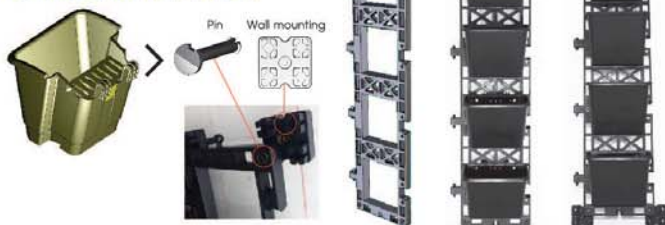

KREEN+ KRIP N GO ประกอบง่าย ติดตั้งได้เอง

KREEN+ คีโชน่ลวงไทยได้ทุกวัน

KREEN+ ใ้คุณออกแบบสวนไทย

ได้บ่อยตามต้องการง่ายๆ เพียงยก-ย้าย สลับกระถางสร้างสีสันใหม่ให้สวนคุณได้ไม่จำเจ