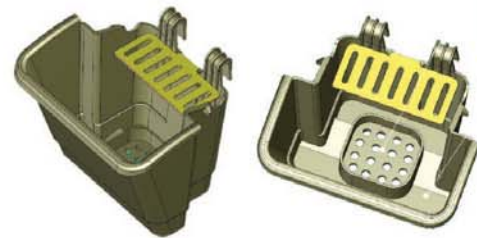

ระบบ Plant Shading

KREEN+
GETTING MORE ECOLOGY

KREEN+ ใ้ใ้ใ้ทุกสายละเอียด

โดยออกแบบชุดบังแดดทิศทางการเติบโตของต้นไม้ตามที่ต้องการได้ และสามารถปลูกรูปลูกพืชได้เกือบทุกชนิด อาทิ ไม้พุ่ม ไม้ดอก, ไม้ใบ, ต้นเฟิร์น, พืชผักสวนครัว ฯลฯ

KREEN+ รับประกันคุณภาพ 1 ปี

และรายได้ส่วนหนึ่งจากการจำหน่าย บริษัทนำไปบริจาค ใ้ห้องค้กรอนุรักษ์สิ่งแวดล้อมเพื่อร่วมปกป้องสิ่งแวดล้อม ใ้คงอยู่ต่อไป